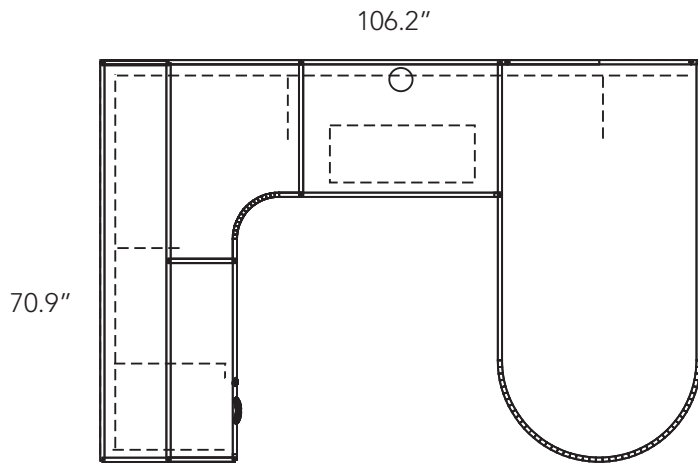

## Layout # 8

**ZA-19-7236**

72" x 36" Peninsula Desk Shell

**ZA-14-3636**

36" x 36" Corner Desk Shell

**ZA-43-3624 X 2**

36" x 24" Reversible Return

**ZA-53-1623**