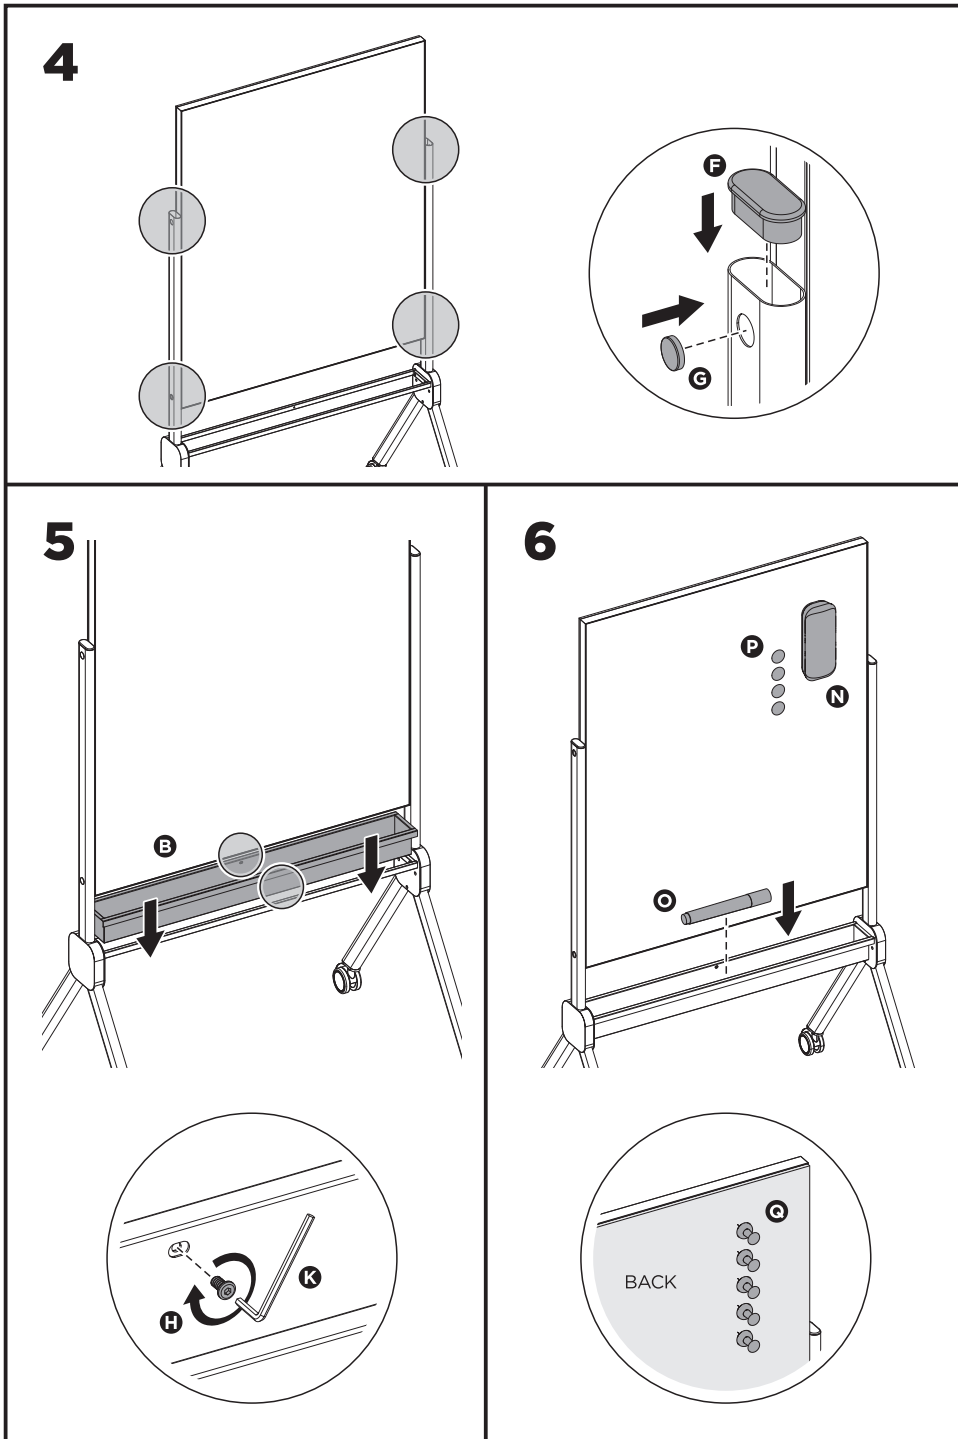

**SINGLE-SIDED
MAGNETIC
WHITEBOARD**

**TABLEAU AIMANTÉ
À EFFACEMENT À
SEC SIMPLE FACE**

Assembly Instructions
Guide d'assemblage

Model / Modèle: 100-7138MWF-WH