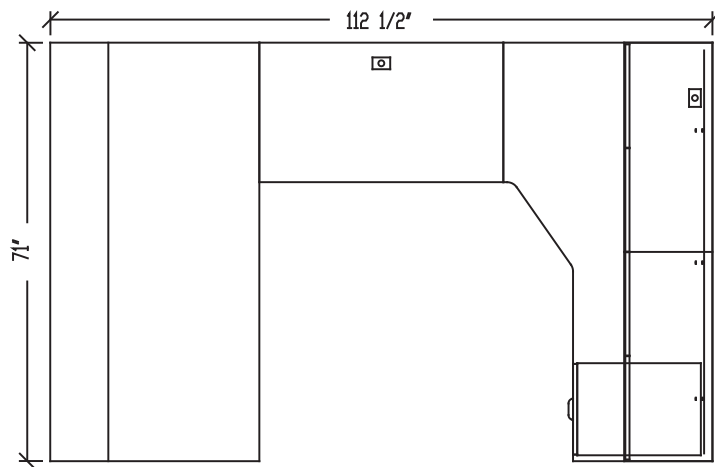

## Layout #14A

**INV-2442RSBR**

Return Shell/Bridge

**INV-3672CM**

Extended Corner Module

**INV-FPUF**

Freestanding Pedestal

**INV-3672DS**

Desk Shell

**INV-3672H**

72" Open Hutch

**INV-72HDRS**

72" Laminate Hutch Doors

**INV-3672TB**

Tackboard

**Note:** For Layout 14B replace INV-3672CM with INV-7236CM.