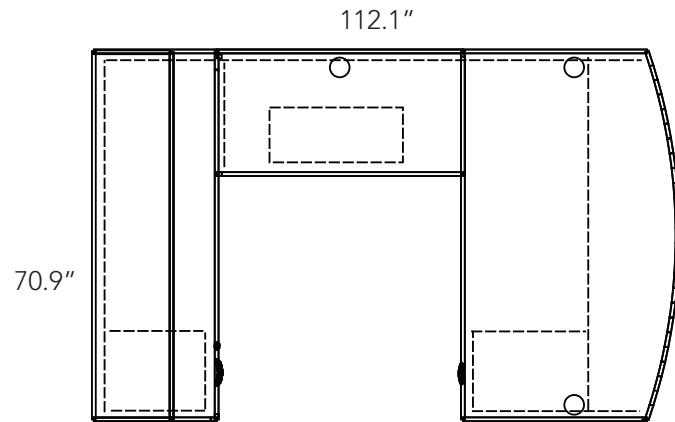

## Layout # 11

**ZA-15-7242** 72" x 42" Bow Front Desk Shell

**ZA-43-4824** 48" x 24" Reversible Return

**ZA-24-7224** 72" x 24" Credenza Shell

**ZA-53-1623** B-B-F Pedestal

**ZA-54-1623** F-F Pedestal

**ZA-01-2812** Keyboard/Mouse Shelf