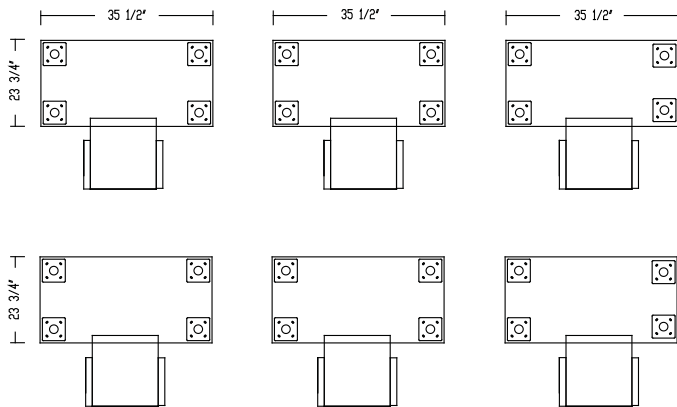

## Layout #34A

INV-2448TOP x 6

Rectangular Top

900-RL2.5 x 16

2 1/2" Round Leg

100-WSB-40 x 6

Stiffener Bar

HER-MB x 3