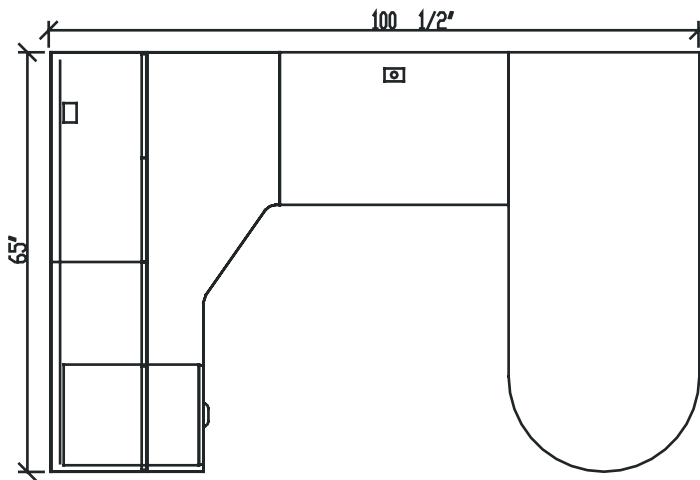

Winter Wood
WW

Layout #4A

INV-6636CM

Extended Corner Module

INV-2436RSBR

Return Shell/Bridge

INV-3066BLT

Bullet Top